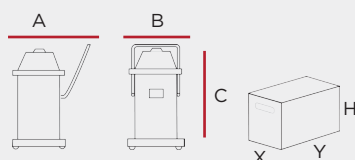

Technische Daten		EX 40 M	EX 80 M PRO
Artikelnummer		FV008.407	FV008.466
Motorleistung	[W]	1.200 + 65	2.800 + 60
Spannung	[V / HZ]	230/50	230/50
Motoren-Typ		2 Stufen Bypass-Kühlung	2 Motoren / 2 Stufen Bypass-Kühlung
Unterdruck	[mm H2O]	2.200	2.500
Luftmenge	[m3/h]	198	430
Behälterinhalt	[l]	3 / 40	16 / 80
Tankmaterial		INOX AISI 430	INOX AISI 430
Einsatz		Nass	Nass
Anbausatz	[mm]	40	40

Maße und Gewicht					Verpackung			
Typ	A	B	C	Nettogewicht	X	Y	H	Gesamtgewicht
	[mm]	[mm]	[mm]	[kg]	[mm]	[mm]	[mm]	[kg]
EX 40 M	430	430	720	12,8	440	440	720	13,8
EX 80 M PRO	460	630	980	26,8	560	640	1.010	31