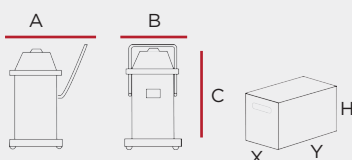

Maße und Gewicht					Verpackung			
Typ	A	B	C	Nettogewicht	X	Y	H	Gesamtgewicht
	[mm]	[mm]	[mm]	[kg]	[mm]	[mm]	[mm]	[kg]
SM 70 3HP B AC	425	610	920	19	560	640	1.010	21
SM 80 4HP B AC	480	630	920	26	560	640	1.010	30,2