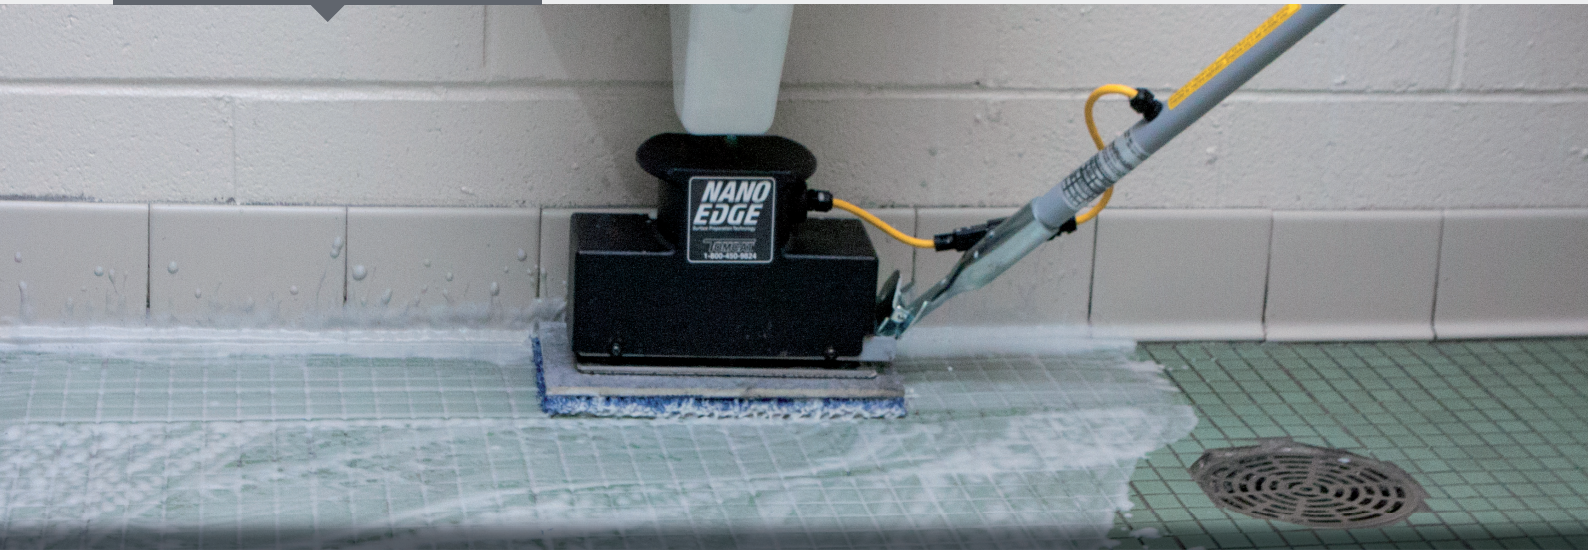

Nano-EDGE
Ein-Pad
Scheuermaschinen

TOMCAT®

Zubehör und Verbrauchsmaterial

Das Original-Zubehör von TOMCAT erhalten Sie selbstverständlich bei uns.

Große Pad-Auswahl

Die rechteckige Werkzeugform des EDGE-Systems bietet Ihnen einen einheitlichen Reinigungsvorgang über die gesamte Pad-Breite. So reinigen Sie auch in Ecken gründlich und effizient. Selbstverständlich erhalten Sie bei uns für jeden Anwendungsfall die passenden Pads.

Nano-EDGE - 9" Pads Klassisch

TC-EDGE-7001	Pad - schwarz
TC-EDGE-7003	Pad - blau
TC-EDGE-7005	Pad - weiß

Nano-EDGE - 9" Pads Spezielle Anwendungen

TC-EDGE-7006	Dominator Extra Heavy Duty Strip Pad
TC-EDGE-7007	Maroon Prep Pad - braun
TC-EDGE-7018	Fliesenaufbereitungspad
TC-EDGE-7025	Mitnehmer Pad - weiss
TC-EDGE-7027PM	Melamin Pad Power Mix - grau-weiss

Nano-EDGE - 9" Salesman-Kit

TC-EDGE-7041	Salesman-Kit:
TC-EDGE-7006	Dominator Extra Heavy Duty Strip Pad
TC-EDGE-7007	Maroon Prep Pad
TC-EDGE-7018	Fliesenaufbereitungspad
TC-EDGE-7025	Mitnehmer Pad - weiss
TC-EDGE-7027PM	Melamin Pad Power Mix - grau-weiss
TC-EDGE-7005	Pad - weiß
TC-EDGE-7003	Pad - blau